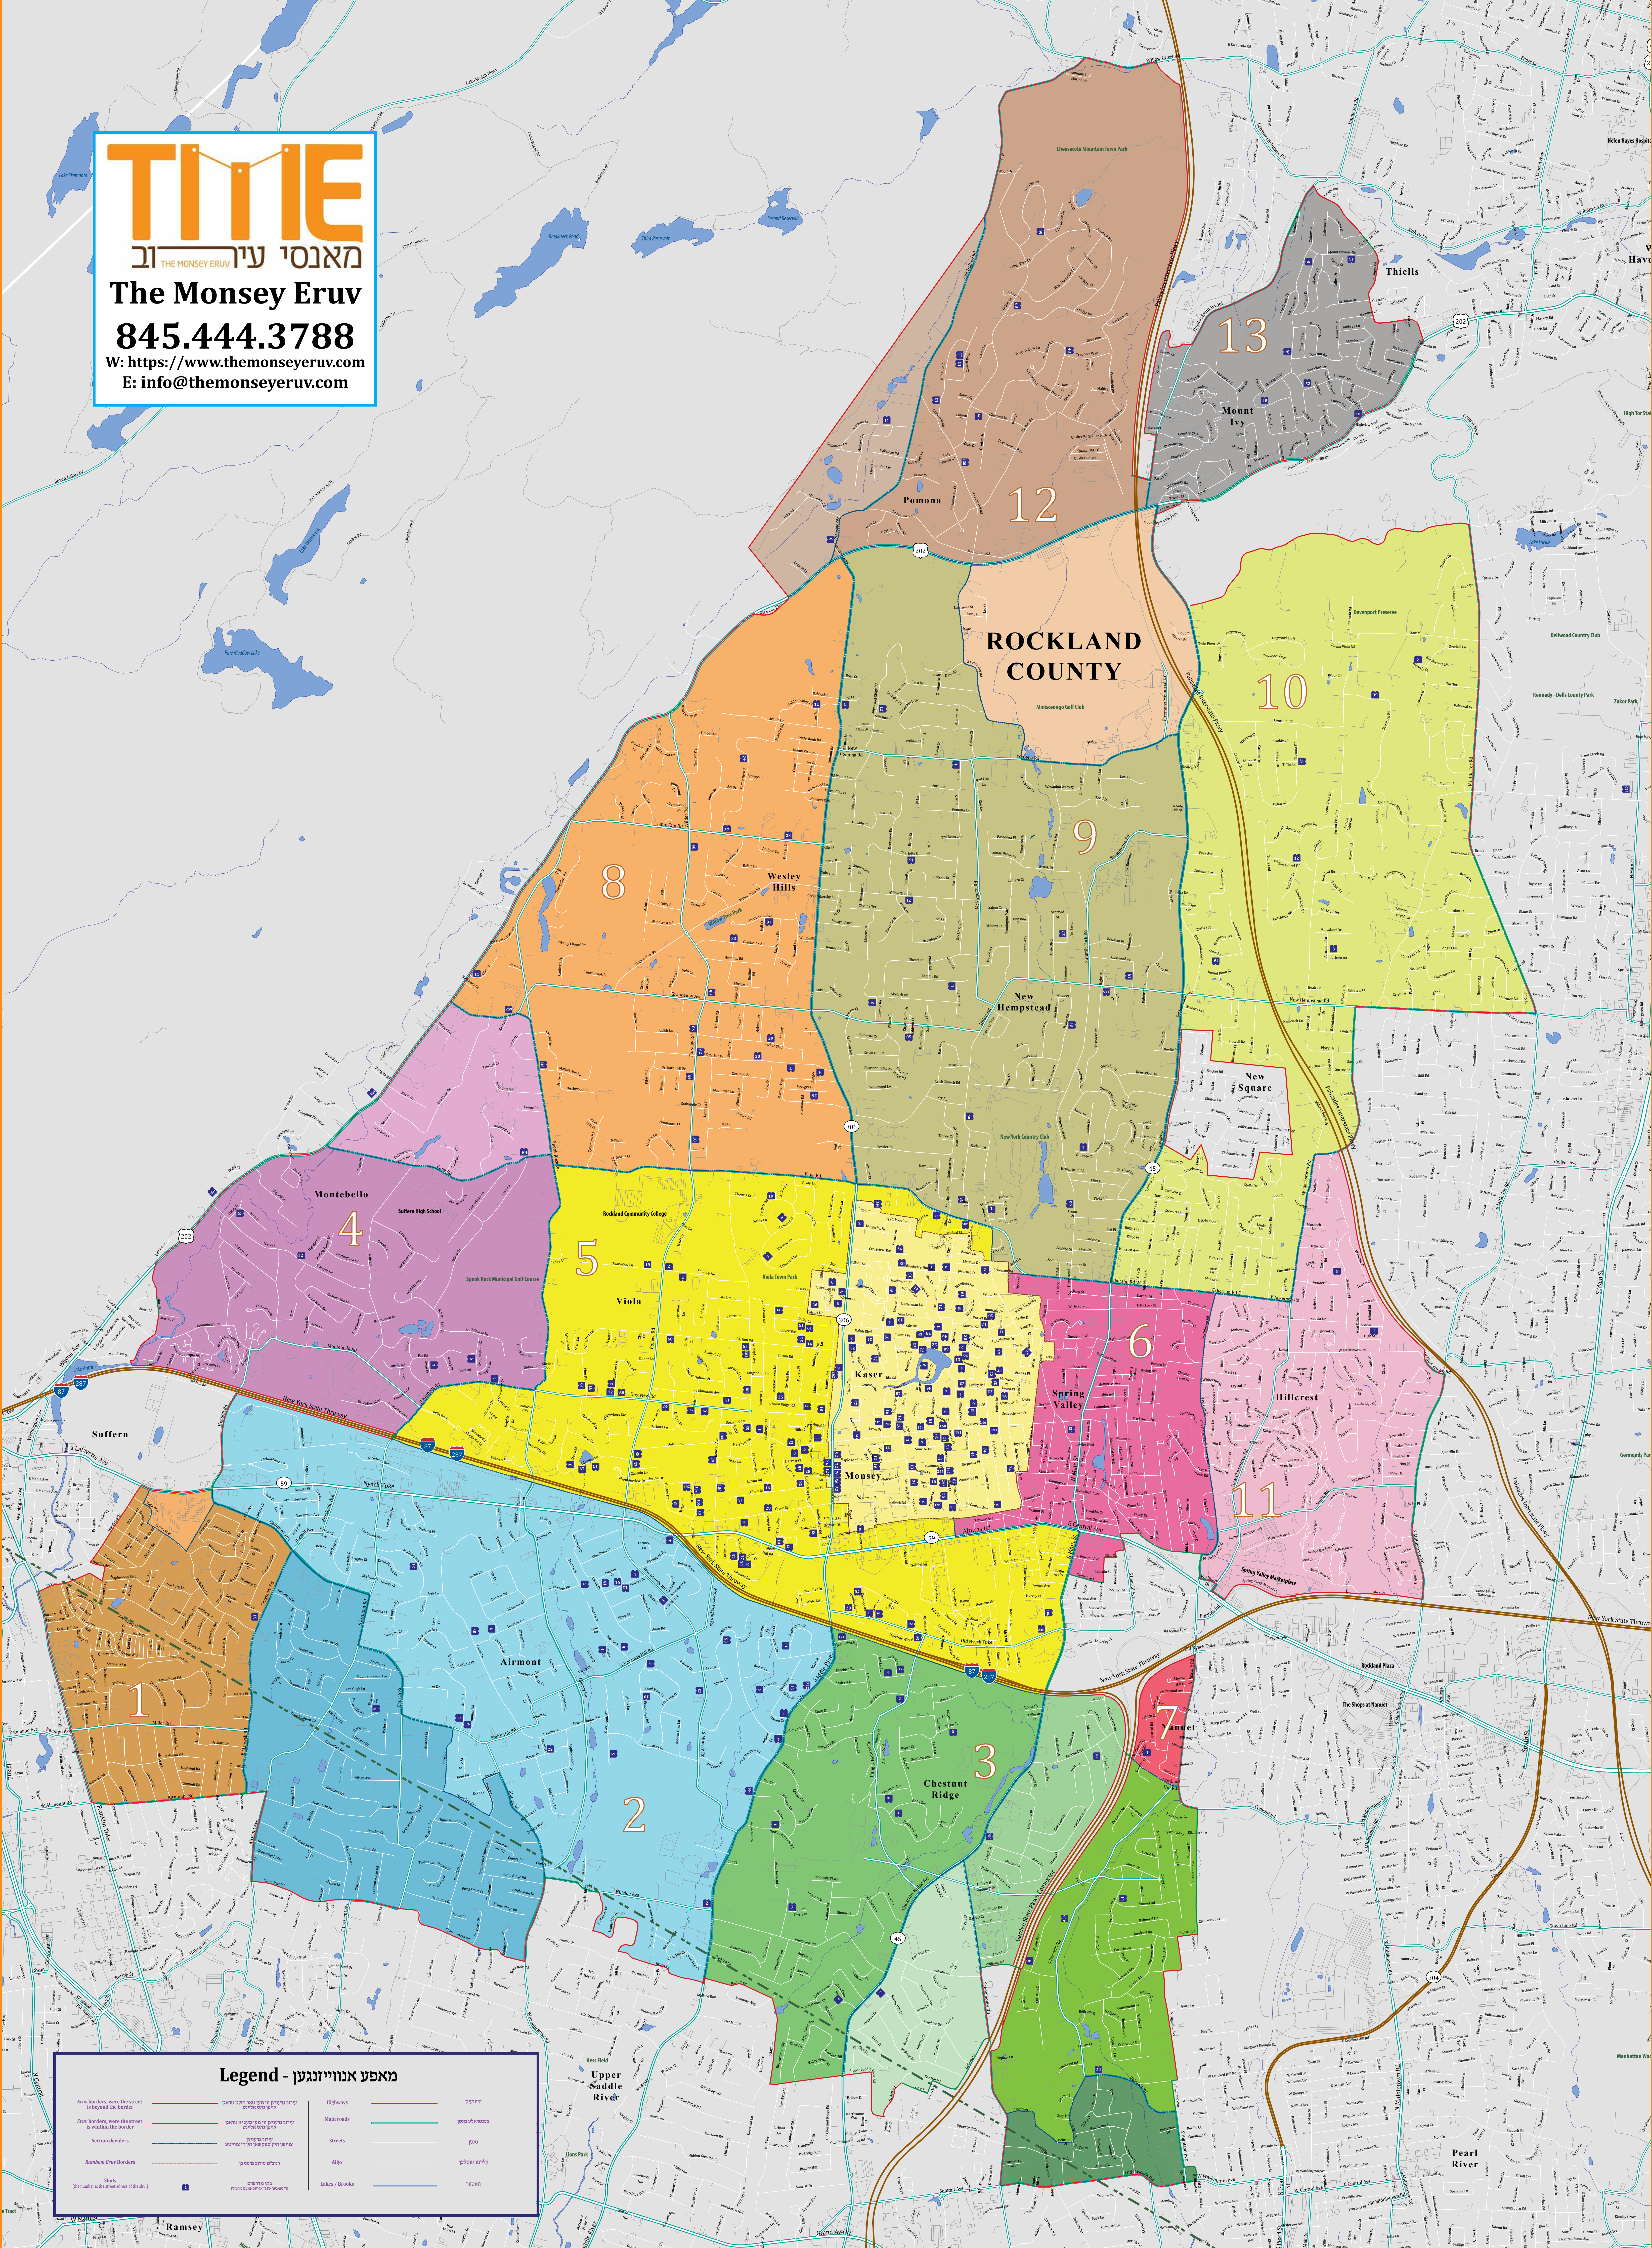

TIME

מאנסי עיריית ארוב

The Monsey Eruv

845.444.3788

W: <https://www.themonseyeruv.com>

E: info@themonseyeruv.com

ROCKLAND COUNTY

מאפע אנווייזונגען - Legend

<p>Eruv borders, where the street is beyond the border</p> <p>Eruv borders, where the street is within the border</p> <p>Section dividers</p> <p>Assembly Eruv Borders</p> <p>Shuls</p>	<p>קוויבן ערווים וווּ דער סטראַסע איז אױסער דער ערוו</p> <p>קוויבן ערווים וווּ דער סטראַסע איז אין דער ערוו</p> <p>ערוו קוויבן</p> <p>ערוו קוויבן וואס זענען אױסער דער ערוו</p> <p>ערוו קוויבן וואס זענען אין דער ערוו</p>	<p>Highways</p> <p>Main roads</p> <p>Streets</p> <p>Allys</p> <p>Lakes / Brawks</p>	<p>הויכװעגן</p> <p>הויכע סטראַסעס</p> <p>סטראַסעס</p> <p>קוויבן</p> <p>קוויבן</p>
-----------------------------------------------------------------------------------------------------------------------------------------------------------------------------------------	----------------------------------------------------------------------------------------------------------------------------------------------------------------------------------------------------------------------------	-------------------------------------------------------------------------------------	-----------------------------------------------------------------------------------